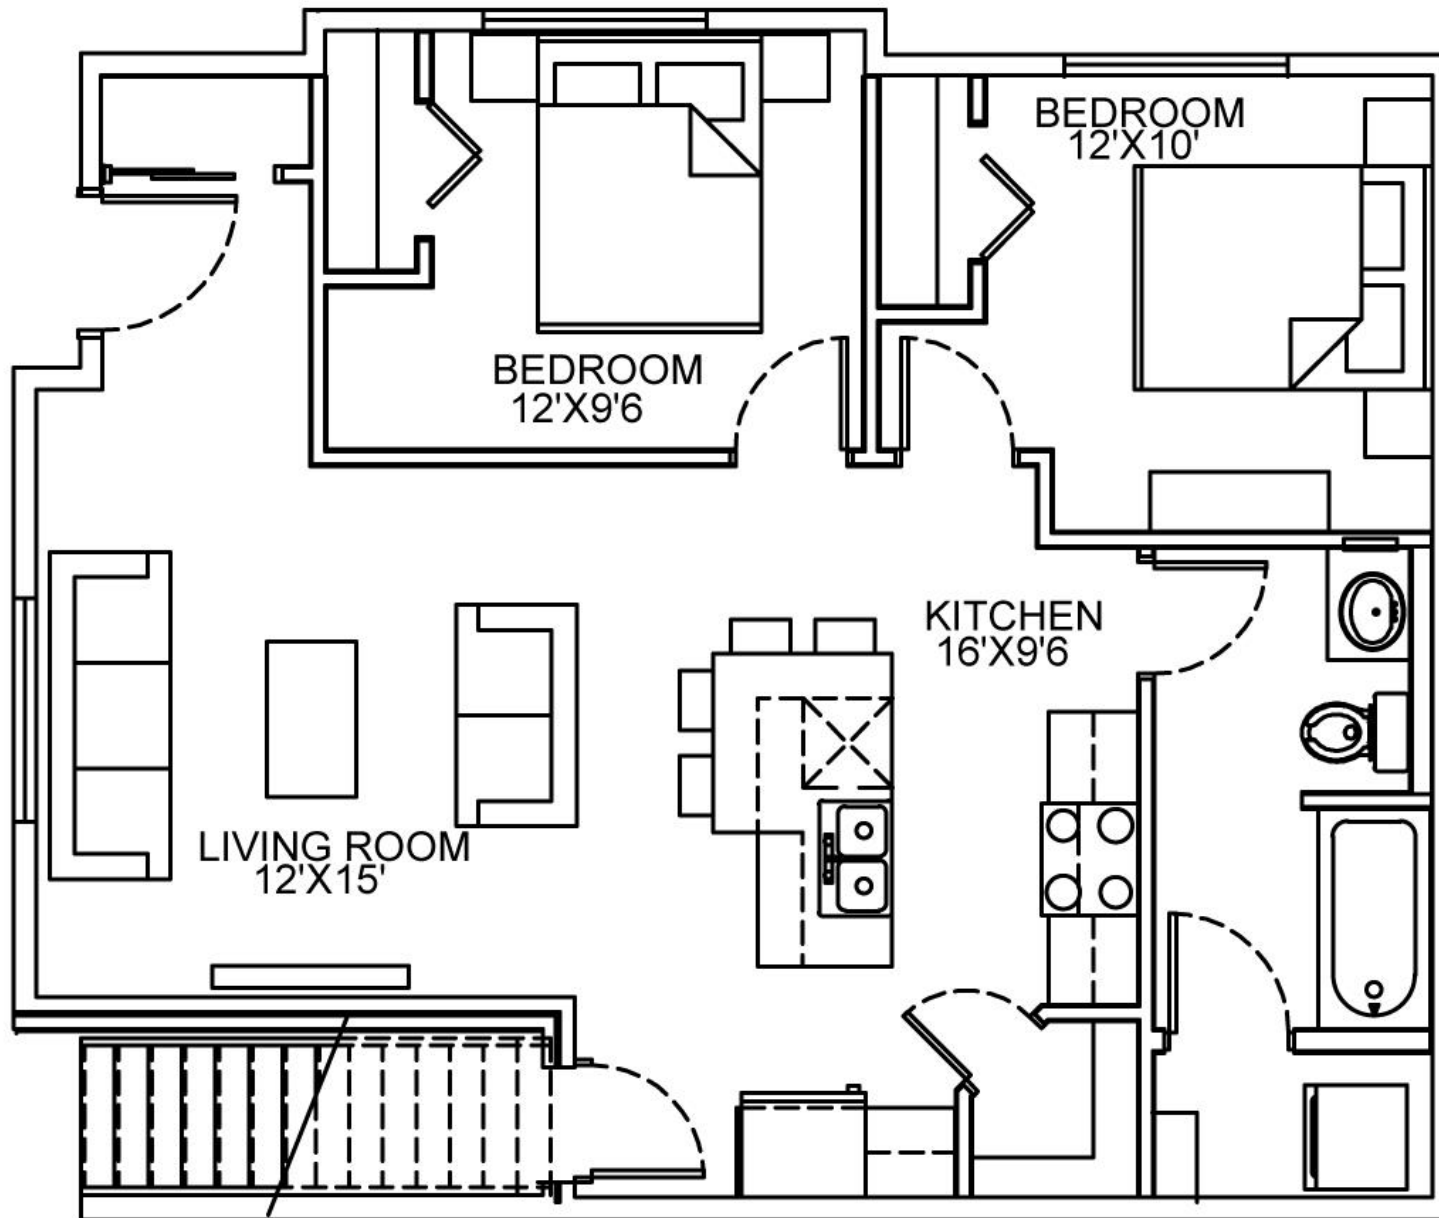

14 Plex Main Floor Corner Unit

Meridian 114

Area Manager: D'Arcy Paladeau

Email: darcy@meridian114.ca

Phone: (403) 703-9492